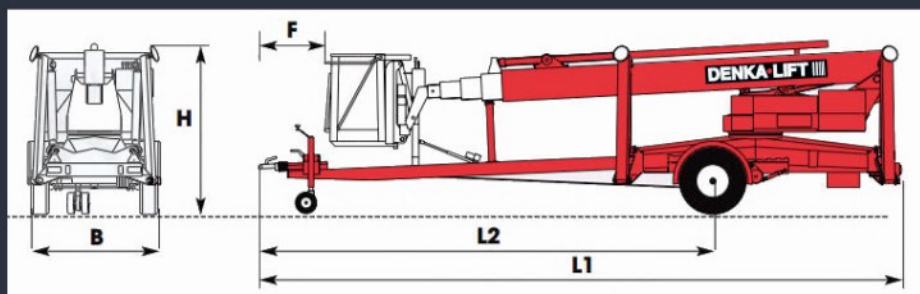

## DENKA-LIFT DL 30 m

ceník:

1-3 hod.	1.200 Kč/hod.
od 4 hod.	850 Kč/hod.
1-3 dny	6.000 Kč/den
4-7 dní	5.500 Kč/den
více jak 7 dní	dle dohody
obsluha v koši	200 Kč/hod.
doprava	25 Kč/km

e-mail: plosina@klempex.cz

/ceny bez DPH/

**Technické údaje:**

Max. pracovní výška A	30,0 m
Pracovní výška B	28,3 m
Pracovní výška C	27,3 m
Max. stranový dosah D	11,6 m
Stranový dosah E	8,6 m
Max. zatížení koše	200 kg
Rozsah otoče	nekon. 360°

**Transportní rozměry:**

Délka L1	8900 mm
Délka L2	6380 mm
Výška H	2140 mm
Šířka B	1720 mm
Vzdálenost F	900 mm
Celková hmotnost stand.	3.500 kg